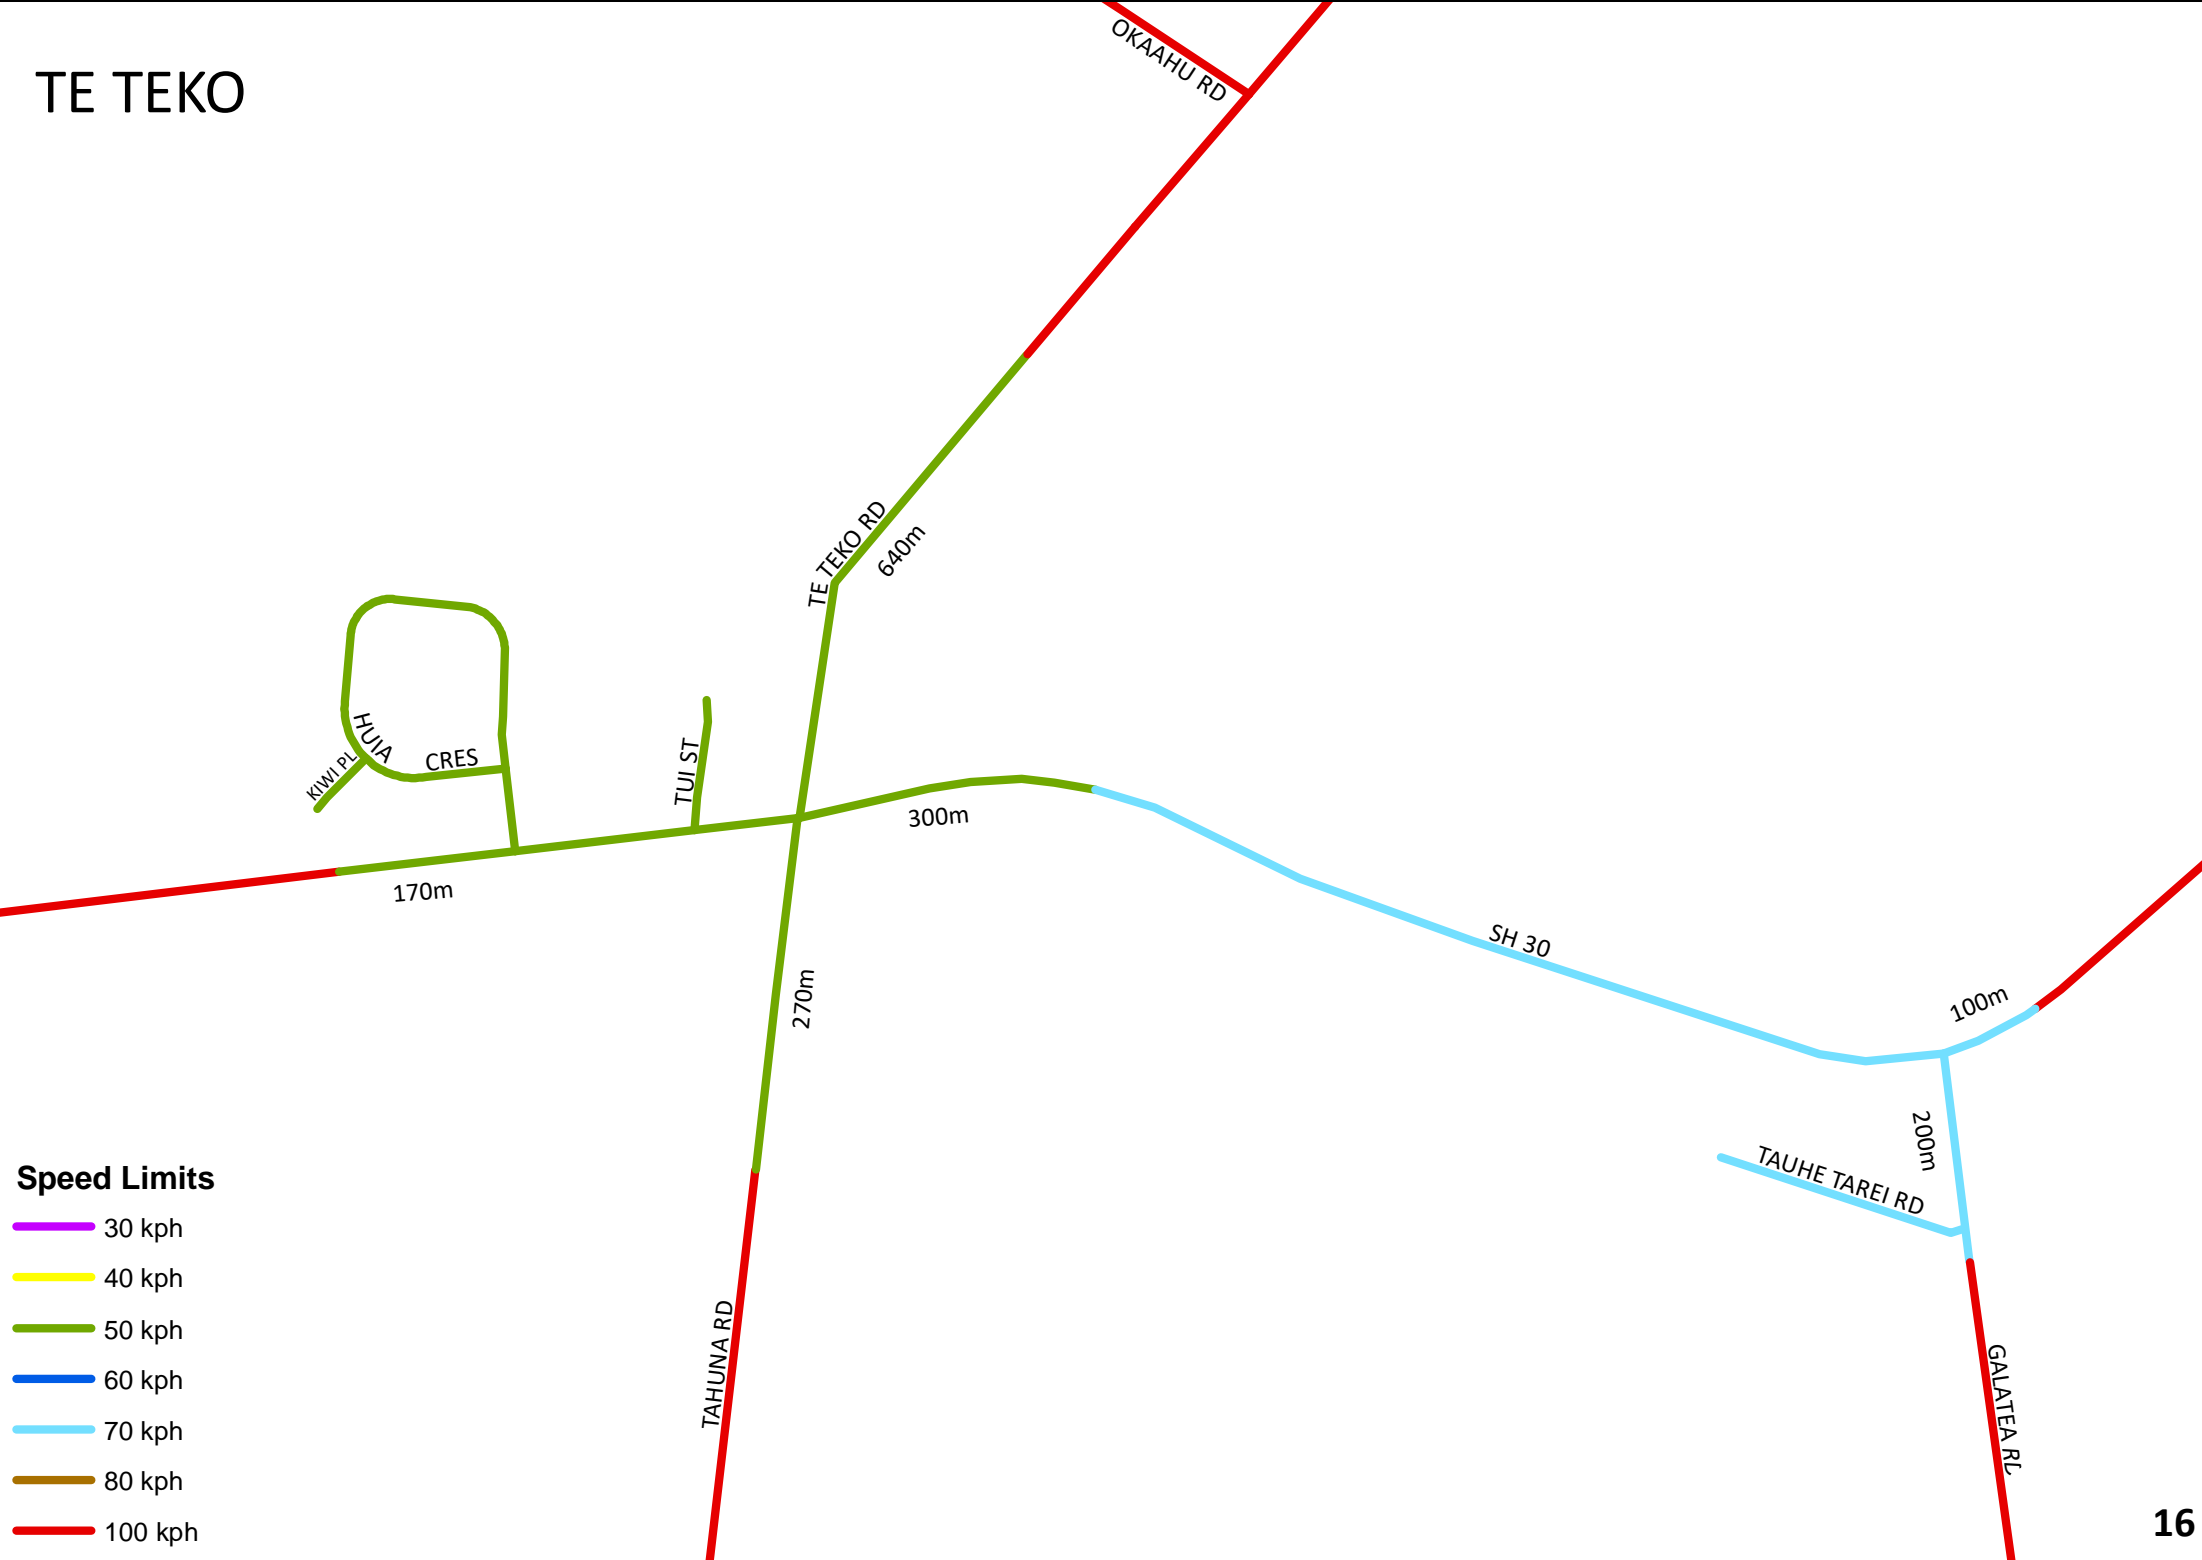

TE TEKO

Speed Limits

- 30 kph
- 40 kph
- 50 kph
- 60 kph
- 70 kph
- 80 kph
- 100 kph