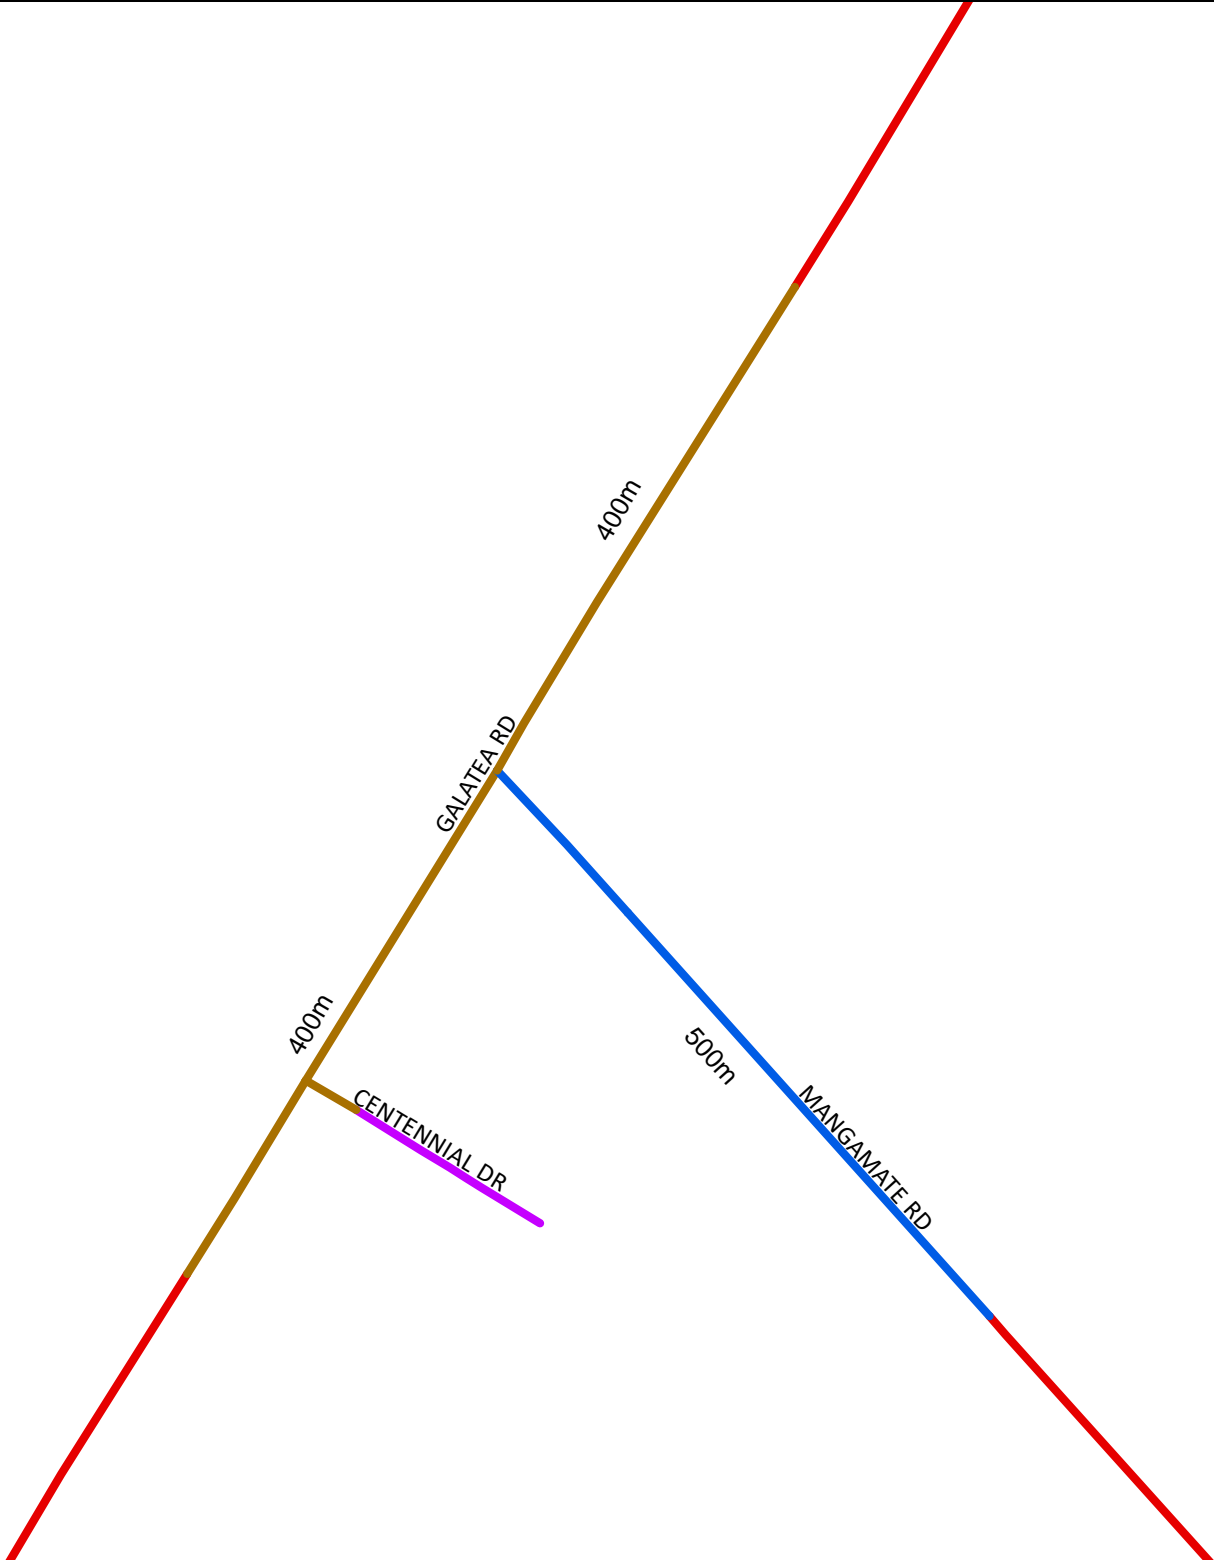

- 30 kph
- 40 kph
- 50 kph
- 60 kph
- 70 kph
- 80 kph
- 100 kph

EDGE CUMBE

Speed Limits

- 30 kph
- 40 kph
- 50 kph
- 60 kph
- 70 kph
- 80 kph
- 100 kph

GALATEA

Speed Limits

- 30 kph
- 40 kph
- 50 kph
- 60 kph
- 70 kph
- 80 kph
- 100 kph

MATAHĪ VALLEY

Bridge 131

MATAHI VALLEY RD

MATAHI VALLEYS P RD

1300m

14,700m
ends at Otapukawa Stream

Speed Limits

- 30 kph
- 40 kph
- 50 kph
- 60 kph
- 70 kph
- 80 kph
- 100 kph

MATATĀ

Speed Limits

- 30 kph
- 40 kph
- 50 kph
- 60 kph
- 70 kph
- 80 kph
- 100 kph

MURUPARA

KOPURIKI RD

SH 38

Western abutment of the Rangitāiki River Bridge

HARAKEKE RD

TOTARA ST

TAWA ST

PURIRI CRES

OAK ST

PINE DR

RIMU RD

MATA ST

KAURI CRES