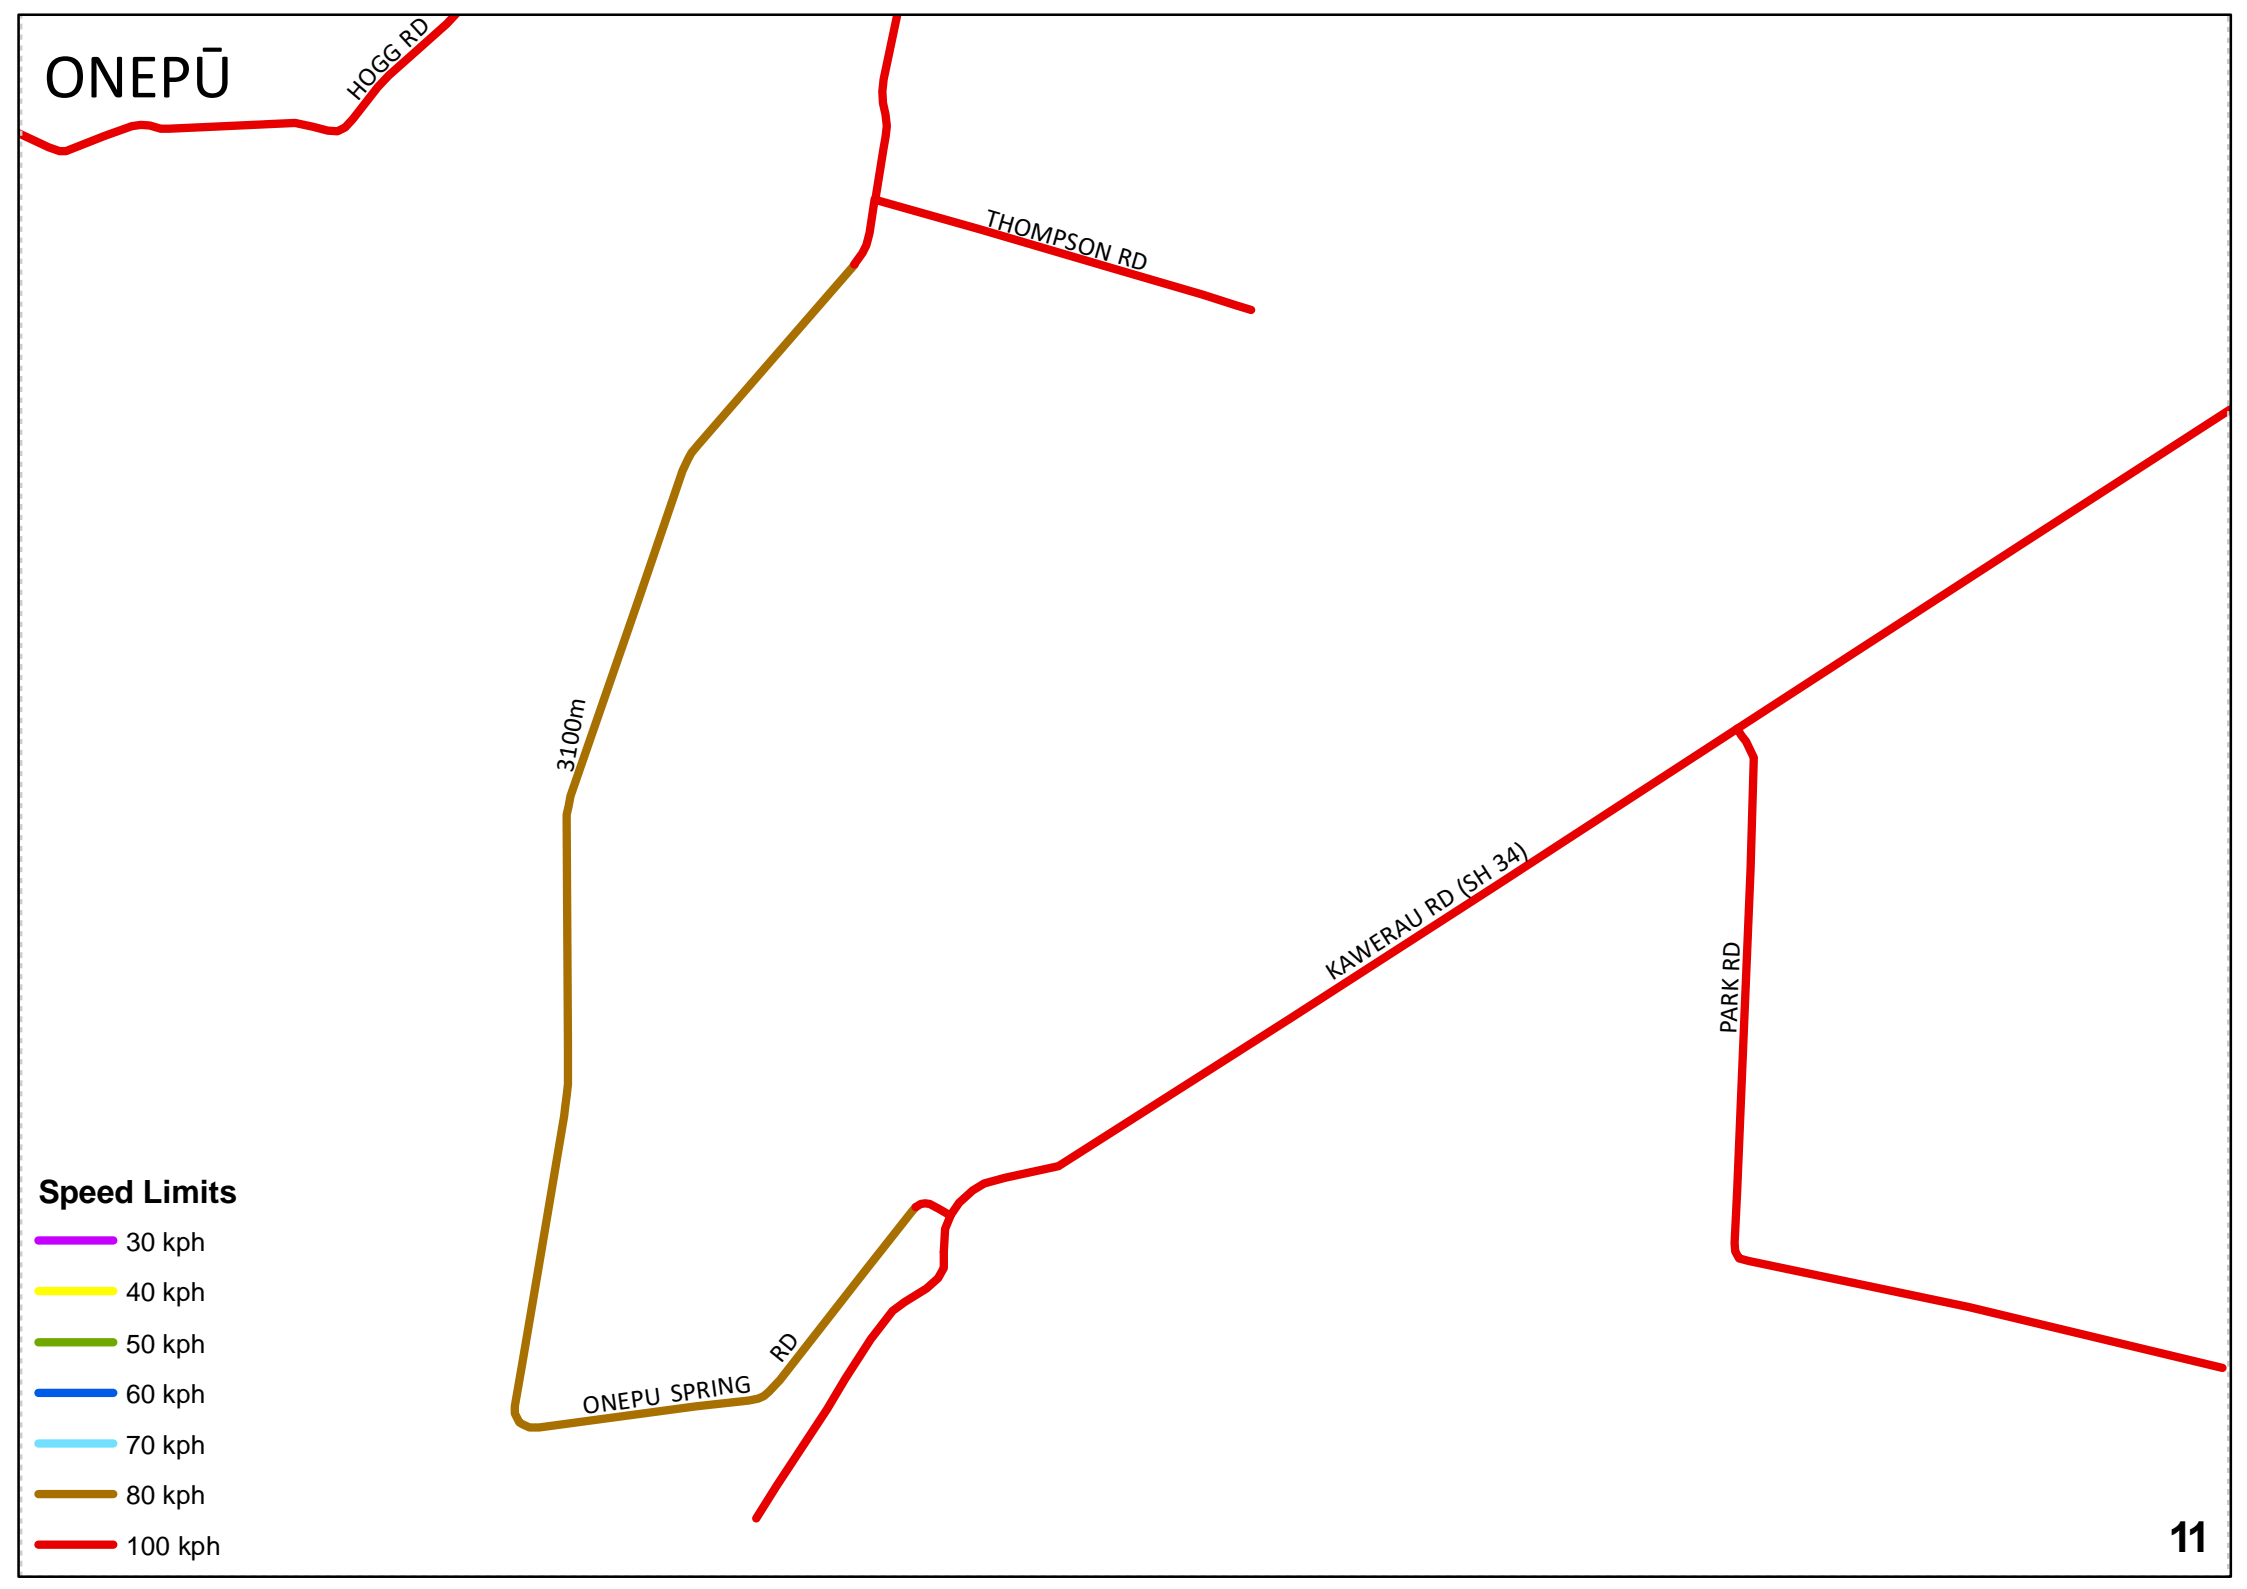

ONEPŪ

HOGG RD

THOMPSON RD

3100m

KAWERAU RD (SH 34)

PARK RD

ONEPU SPRING RD

Speed Limits

- 30 kph
- 40 kph
- 50 kph
- 60 kph
- 70 kph
- 80 kph
- 100 kph