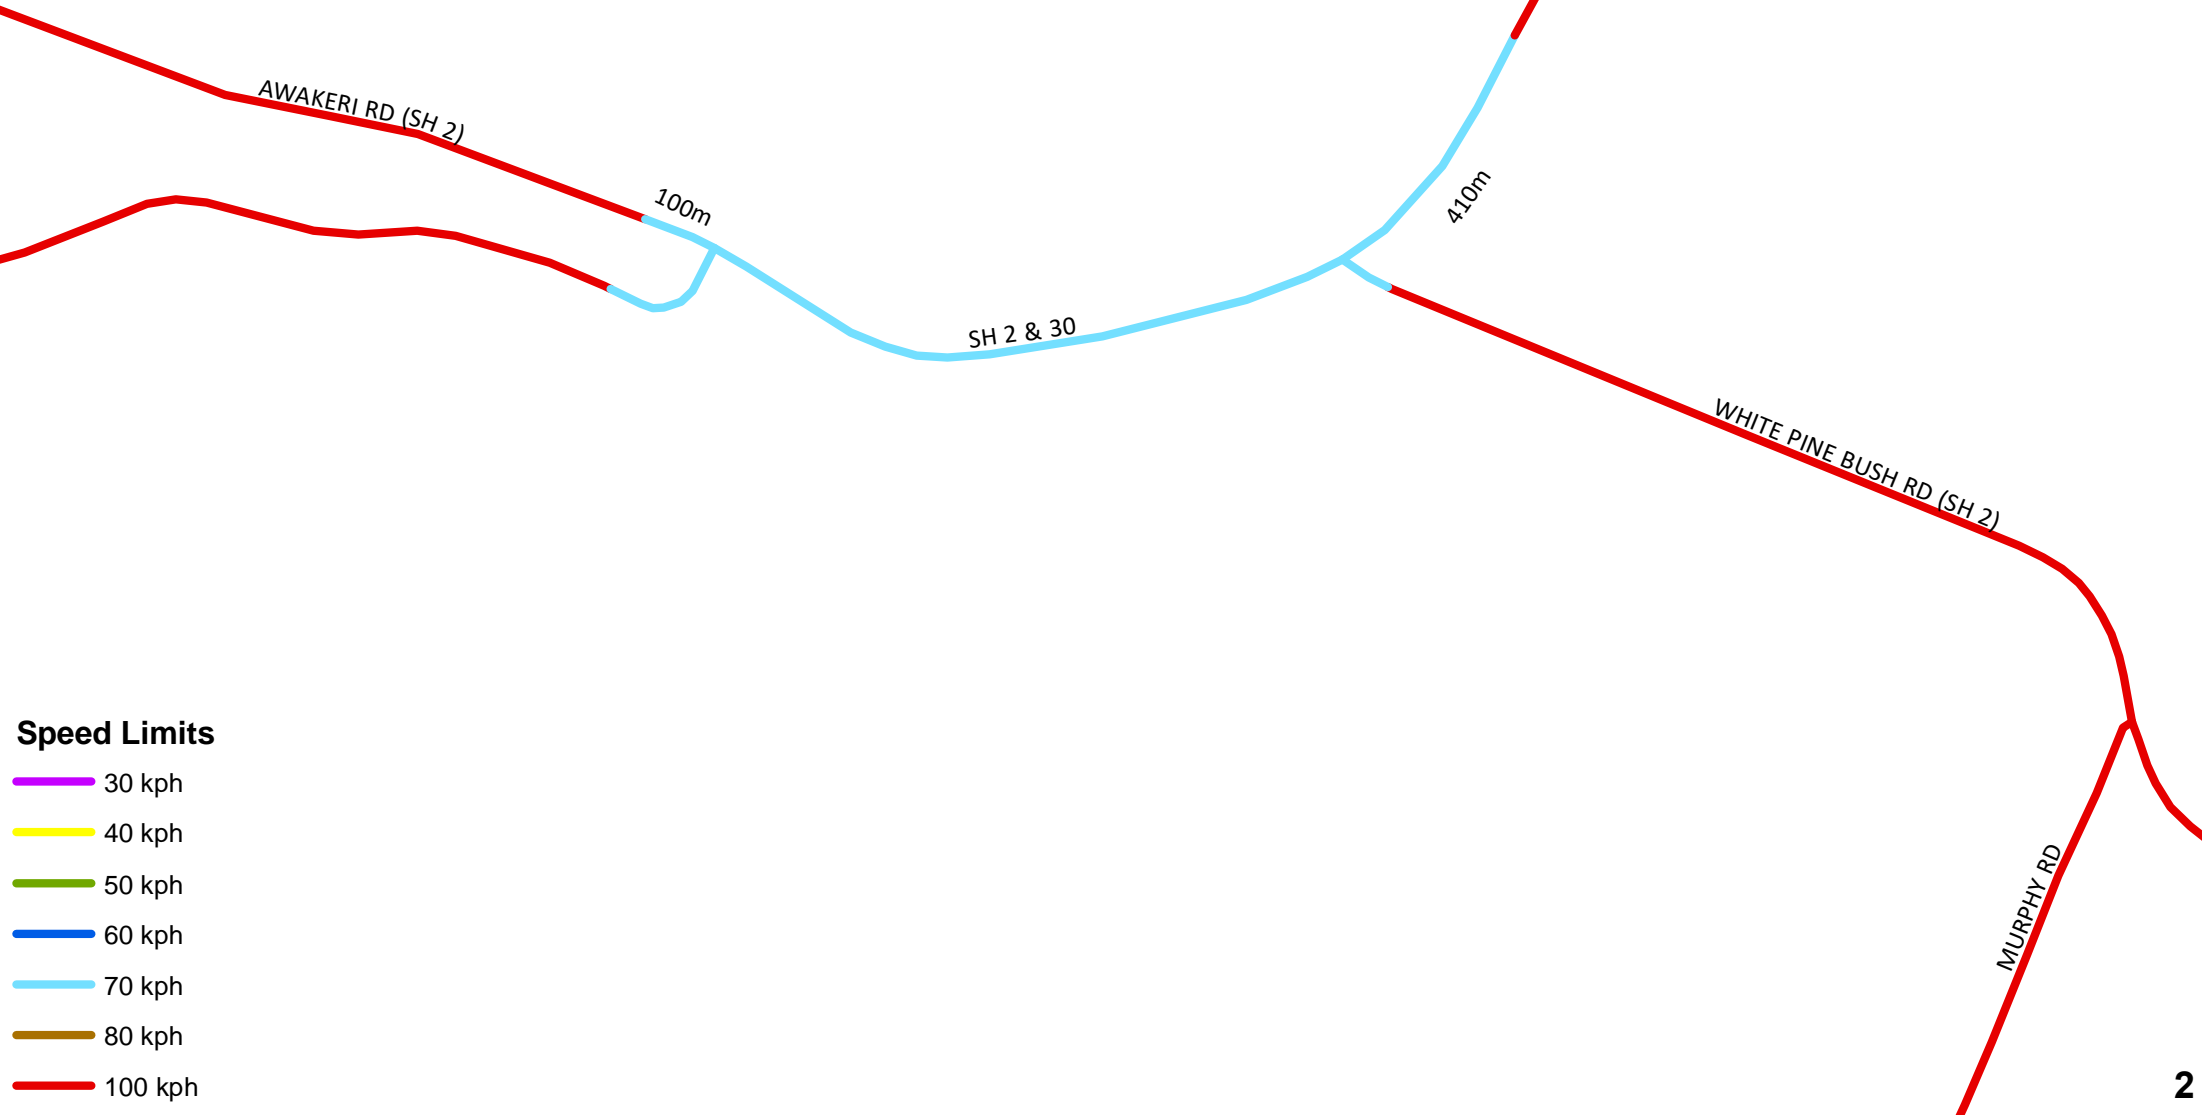

Schedule 3 - *MAPS OF SPEED LIMITS*

whakatane.govt.nz

WHAKATĀNE
District Council
Kia Whakatāne au i ahau

AIRPORT

Speed Limits

- 30 kph
- 40 kph
- 50 kph
- 60 kph
- 70 kph
- 80 kph
- 100 kph

AWAKERI

Speed Limits

- 30 kph
- 40 kph
- 50 kph
- 60 kph
- 70 kph
- 80 kph
- 100 kph

EDGE CUMBE

Speed Limits

- 30 kph
- 40 kph
- 50 kph
- 60 kph
- 70 kph
- 80 kph
- 100 kph

GALATEA

Speed Limits

- 30 kph
- 40 kph
- 50 kph
- 60 kph
- 70 kph
- 80 kph
- 100 kph

MATATĀ

Speed Limits

- 30 kph
- 40 kph
- 50 kph
- 60 kph
- 70 kph
- 80 kph
- 100 kph

MURUPARA

KOPURIKI RD

SH 38

Western abutment of the Rangitāiki River Bridge

HARAKEKE RD