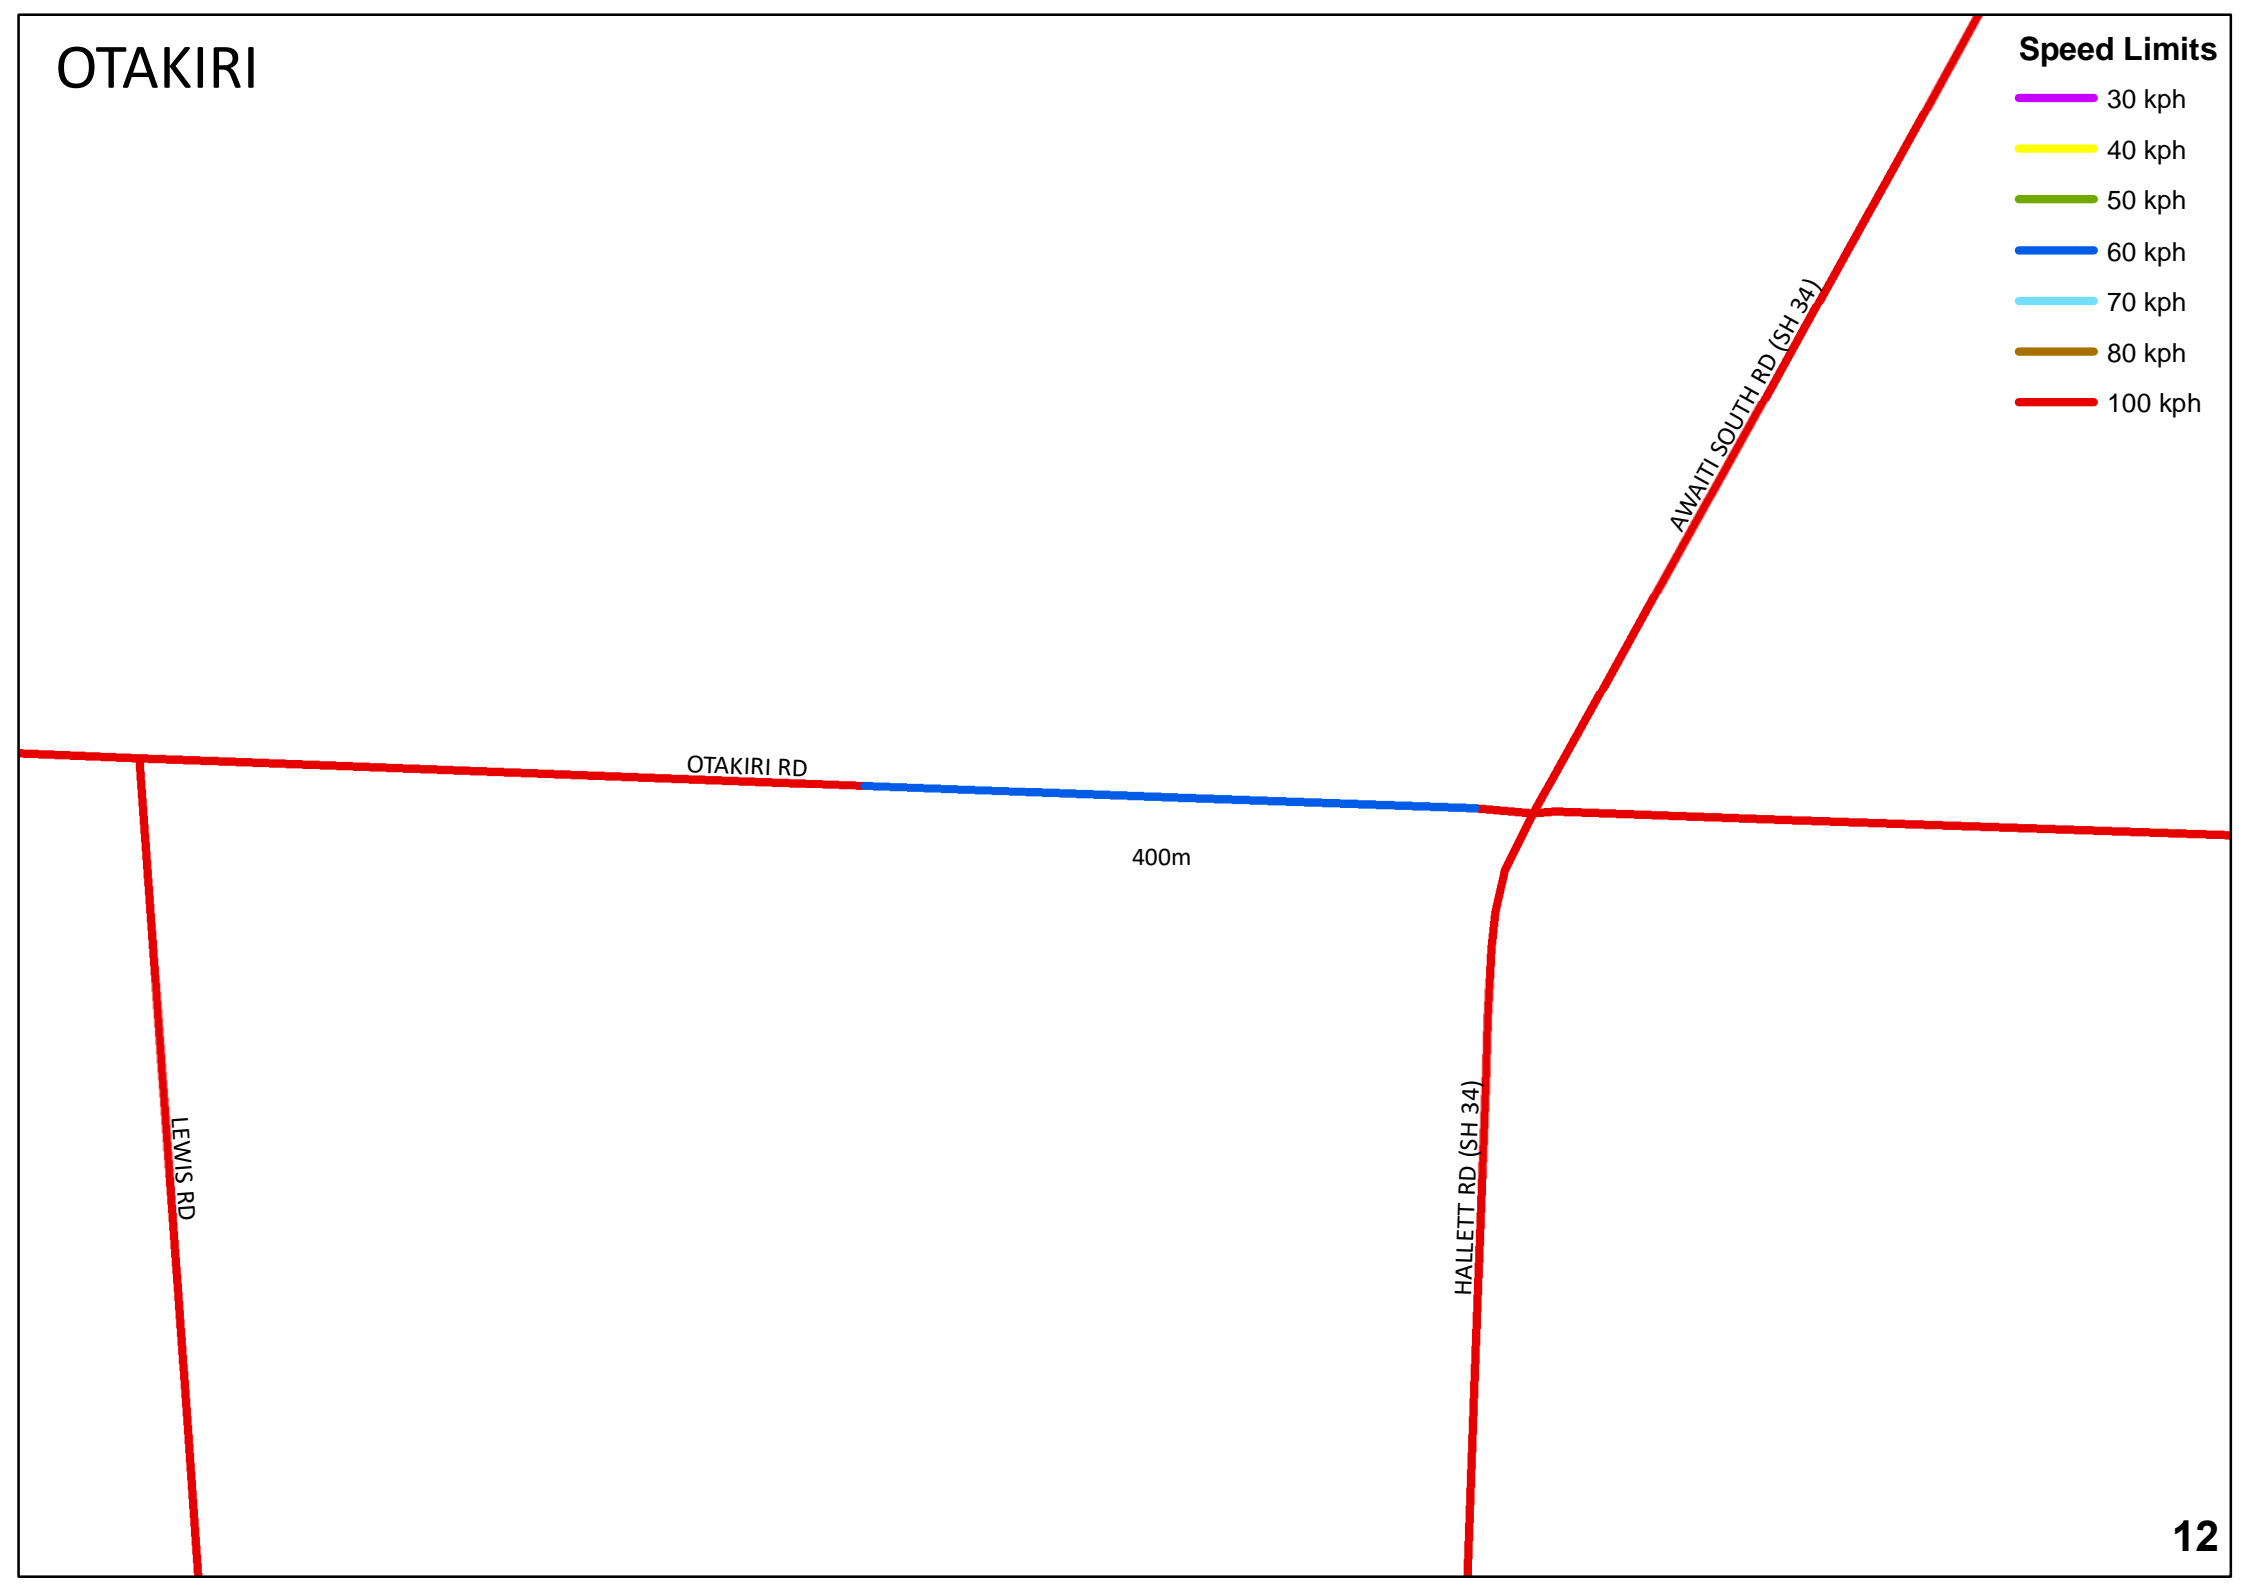

OTAKIRI

Speed Limits

- 30 kph
- 40 kph
- 50 kph
- 60 kph
- 70 kph
- 80 kph
- 100 kph